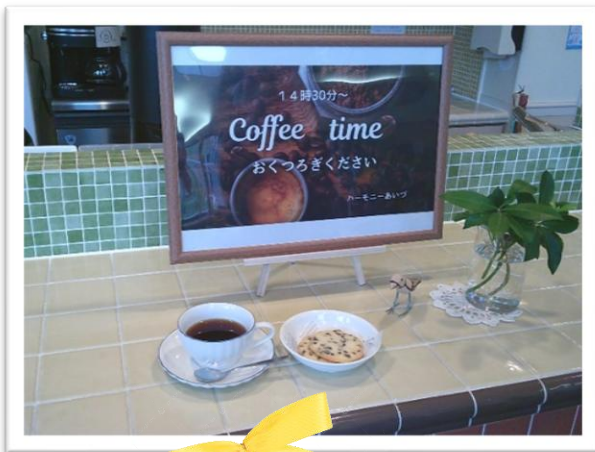

あいづカフェのクッキーづくり

どうぞ！召し上がれ♡
午後のコーヒータイム