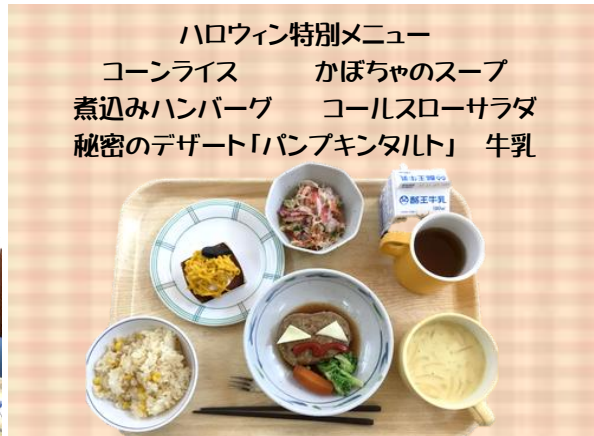

「あいつ食の陣・秋(米)」に参加しています!

大好評『米粉パン』!!毎年、多くのお客様に喜んでいただいております。
あいつ食の陣・秋メニューは12月末までです!
ぜひ、コパンへお越しいただき、
会津の旬の味をお召し上がりください!!「あいつ食の陣」の赤い旗が目印です♪