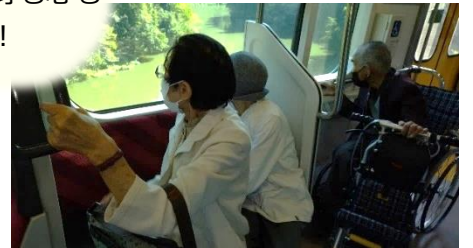

ケアハウス

あなたの希望を叶えます

ハーモニーほんごう

只見線の旅

紅葉シーズンを迎え、今回は全線運転再開1周年を迎えた、只見線の電車に乗って、お出かけに行き参りました。

参加者を募ると、希望者多数にて、2回に分けての開催となりました。

今年は猛暑だったこともあり、紅葉には少し早い時期ではありましたが、天候にも恵まれ、普段はなかなか見ることができない、電車からの景色を楽しみました。

美味しい天ぷらやお蕎麦を食べて身も心もリフレッシュすることができました！