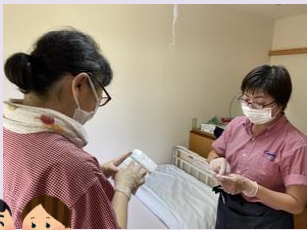

A型

これからもA型ではお客様に気持ち良く過ごしてもらえよう頑張りたいと思います！

青柳貴和子さん

良い所はいろんな人とコミュニケーションが出来る所です。A型では手話を使って会話をする方がいます。私はA型に入って手話を覚えました。作業では手話やメモで書いたり、カードを使って一緒に作業を行っています♪